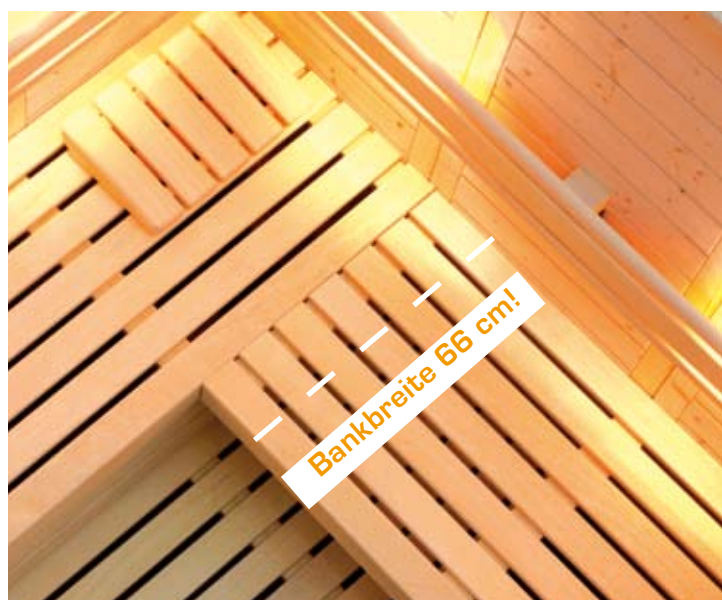

Mehr Komfort durch breite Bänke von 66 cm