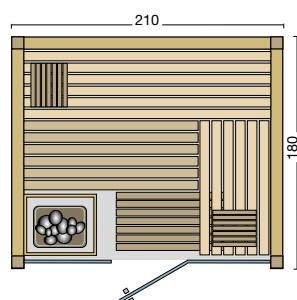

Panorama

Art. Nr.: 391070 – Panorama 180

Art. Nr.: 391071 – Panorama 210

Diese Sauna mit Glasfront wird in Elementbauweise aus nordischer Fichte gefertigt.

- hochwertige Inneneinrichtung in Espe
- weitere Details zur Inneneinrichtung siehe Prospekt Seite 40
- Silikonkabel für Saunaofen bzw. Verdampferofen nicht inkludiert

Standardgrößen: B x T x H

210 x 180 x 203 cm

210 x 210 x 203 cm

Sondergrößen sind nicht möglich!

Standardgröße: