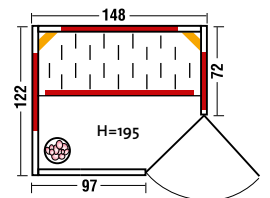

TrioSol Natura -

Gefertigt aus Vollholz und ausgestattet mit Flächenheizsystem, VITALlight-ABC-Strahler und einem leistungsstarken Salzverdampfer, bieten diese Kabinen eine perfekte Kombination für Ihre Gesundheit und Ihr Wohlbefinden.

TrioSol Natura 148 Ecke

Art. Nr.: 390109

- Holzart: Blockbohlen nord. Fichte, 40 mm Vollholz
- Heizelemente: 4 Flächenheizungselemente, 2 VITALlight-ABC-Strahler
- Leistung: 1470 Watt / 2 x 350 Watt
- Infrasteam-Verdampfer: Leistungsstarker Verdampfer, 750 W, elektronische Zeitregelung, stufenlose Verdampferregelung, Wasserfüllmenge ca. 2 Liter
- Sole-Therme-Pur: Salzverdampferaufsatz für Infrasteam-Verdampfer mit 2 kg Salzsteinen
- Glastür: Sicherheitsglas 6 mm, klar
- Sitzbank: Erle Massivholz
- Maße: 148 x 122 x 195 cm