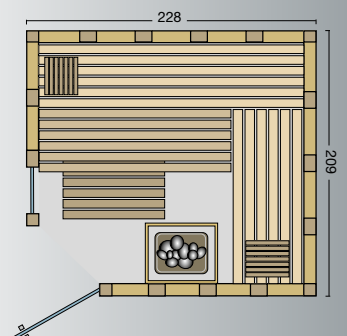

Standardgrößen: B x T x H: 209 x 209 x 200 cm
Sondergrößen sind nicht möglich!

Standardgröße:

Option: Set bestehend aus
 Saunaofen Hotline S4 und
 Saunasteuerung Slimline 1200

Standardgrößen:

Urban

Die massive Blockbohlensauna Urban in flächenbündiger Bauweise wird aus nordischer Fichte gefertigt. Die Varianten mit EckEinstieg werden serienmäßig mit einem großen Glasfenster geliefert.