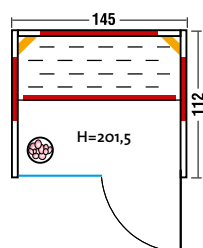

TrioSol Glas 145 Espe

Art. Nr.: 390129

Feines, helles Espenholz und die gesundheitsfördernde Kombination aus intensiver Infrarotstrahlung und salzhaltiger Luft machen diese Kabine zu einem besonderen Highlight. Ihre persönliche Entspannungsmusik können Sie ganz leicht via Bluetooth einspielen.

• Holzart: Espe

Weitere Details siehe TrioSol Glas 145 Zirbe.

TrioSol Glas 145 Fichte

Art. Nr.: 390124

Die Kombination Fichte und Glasfront verleiht dieser Kabine eine puristische Optik. Durch die Ausstattung mit Flächenheizung, 2 VITALlight-Strahlern und Salzverdampfer werden Wellnesssträume wahr.

• Holzart: Nordische Fichte

Weitere Details siehe TrioSol Glas 145 Zirbe.