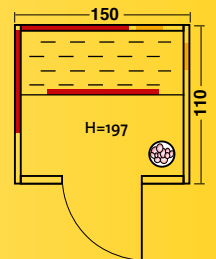

TrioSol Zermatt 150

Art. Nr.: 390307

Zwei VITALight-ABC-Strahler in der neuen VITALcorner-Anordnung, dazu Flächenheizung und Sole-Therme: Das bewährte TrioSol-Konzept wird hier zur Gänze in einer Innenausstattung aus Fichte umgesetzt. Außen prägen Eiche und Fichte das Bild.

- Holzart: Eiche-Dekor / Fichte / Eckleisten aus Fichte
- Heizelemente: 3 Flächenheizungselemente, 2 VITALight-ABC-Strahler im VITALcorner 1070 Watt / 2 x 350 Watt
- Leistung:
- Infrasteam - Verdampfer: Leistungsstarker Verdampfer, 750 Watt, Wasserfüllmenge ca. 2 Liter
- Sole-Therme-Pur: Salzverdampferaufsatz für Infrasteam-Verdampfer mit 2 kg Salzsteinen
- Glastür: Sicherheitsglas 6 mm, klar
- Sitzbank: Erle Massivholz
- Maße: 150 x 110 x 197 cm