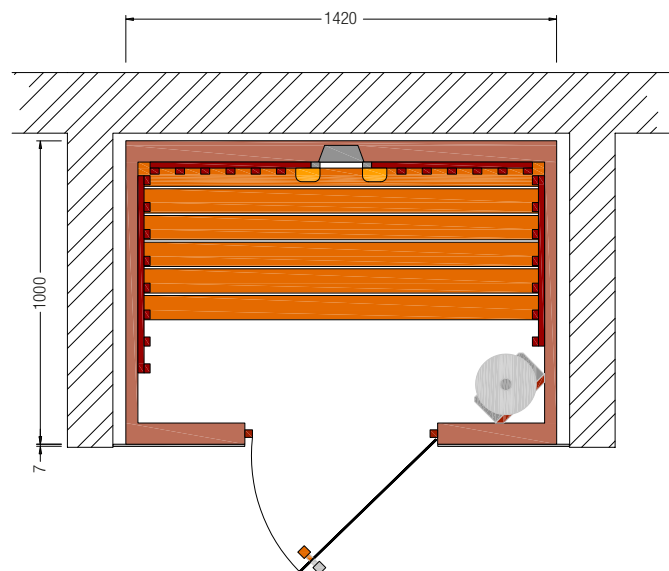

Maßänderungen von Infrarotkabinen aus dem Standardprogramm

Wir ändern Infrarotkabinen aus dem Standardprogramm bezüglich Holzart, Design und Größe je nach Wunsch. Dachschrägen, Grundrahmenschrägen sowie Aussparungen sind für unsere Produktion dabei immer wieder eine besondere Herausforderung.