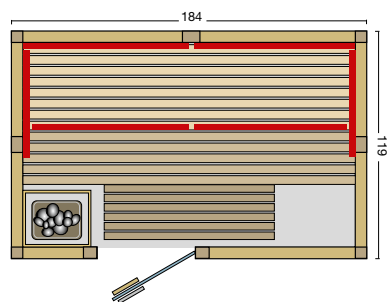

Vitalis 184 FH

Art. Nr.: 390084

Multifunktionskabine mit Infrarot-Flächenheizungspaneeelen.

- Heizelemente: 6 Flächenheizungselemente
- Leistung: 1980 Watt

Option:

Vitalis 184 FH mit
VITAllight-ABC-Strahler