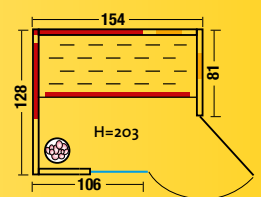

Edle Holzqualität, absolut naturbelassen.

SONDERANFERTIGUNG