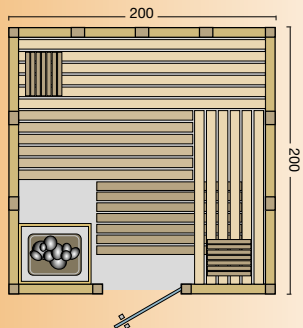

Größenbeispiele:

- massive Wände aus nordischer Fichte
- 44 mm oder 58 mm massive Blockbohlen in Wand und Decke
- vorgefertigte Elemente in flächenbündiger Kassettenbauweise
- Eck- und Verbindungspfosten verleimt
- Inneneinrichtung **Norma** aus Weichholz in hochwertiger Espe
- weitere Details zur Inneneinrichtung siehe Prospekt Seite 40
- Glastür aus Sicherheitsglas 8 mm, klar, beidseitig verwendbar
- Türgriff außen aus Edelstahl, innen aus Buche
- Silikonkabel für Lampe und finnischen Saunaofen
- **Maßanfertigungen** auf den cm genau, alle Größen möglich.