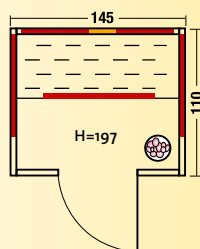

TrioSol Cedar 145

Art. Nr.: 390101

- Holzart: Kanadische Zeder
- Heizelemente: 5 Flächenheizungselemente, 1 VITALlight-ABC-Strahler
- Leistung: 1600 Watt / 500 Watt
- Infrasteam-Verdampfer: Leistungsstarker Verdampfer, 750 Watt, Wasserfüllmenge ca. 2 Liter
- Sole-Therme-Pur: Salzverdampferaufsatz für Infrasteam-Verdampfer mit 2 kg Salzsteinen
- Glastür: Sicherheitsglas 6 mm, klar
- Sitzbank: Erle Massivholz
- Maße: 145 x 110 x 197 cm