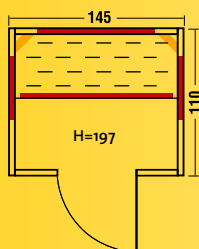

Fusion Rio 145

Art. Nr.: 390143

Genießen Sie Infraworld-Infrarotwärme in einer geräumigen Umgebung. Dieses Modell wird aus hellem, trendigem Esche Dekor und nordischer Fichte gefertigt. Die strukturierte Dekor-Oberfläche gibt der Kabine eine besonders hochwertige Optik.

- Holzart: Esche-Dekor, nordische Fichte
- Heizelemente: 4 Flächenheizungselemente, 2 VITALlight-ABC-Strahler
- Leistung: 1290 Watt / 2 x 350 Watt
- Glastür: Sicherheitsglas 6 mm, klar
- Sitzbank: Erle Massivholz
- Maße: 145 x 110 x 197 cm