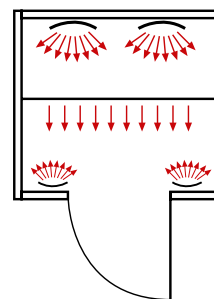

Infraworld Keramikstrahler

Keramik hat ideale Strahlungseigenschaften und kann Wärme über einen längeren Zeitraum konstant speichern. In unseren Kabinen verwenden wir seit über 18 Jahren die ständig weiterentwickelte, hoch effiziente Infraworld-Keramikstrahler-Technologie.

Die heiße Oberfläche der Strahler gibt Infrarotwärme ab, die sich zu 96 % im langwelligen Infrarot-C Bereich (ab 3000 nm) befindet. Dabei ist eine speziell entwickelte Heizwendel vollständig in Keramik eingebettet und versiegelt. Das schützt vor äußeren Einflüssen und garantiert eine lange Lebensdauer. Die empfundene Abstrahlungstemperatur liegt bei ca. 80 °C und umhüllt den Körper mit einer effizienten und speziell auf den menschlichen Körper abgestimmten Strahlungswärme. Ihre gewölbte Form ermöglicht eine halbkreisförmige Abstrahlung und zusätzlich wird durch den Einbau von Reflektoren eine optimale Wirkung erzielt.

Keramikstrahler