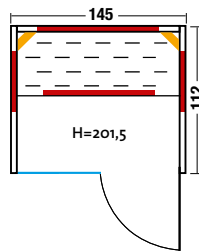

Fusion - Zwei Infrarotsysteme in einem

Bei dieser Modellserie haben wir zwei hocheffiziente Infrarottechnologien von Infracore in einer Kabine fusioniert. Sie wollen eine milde Infracore-Strahlungswärme über die Flächenheizung nach dem 3-Säulen-Prinzip oder eine intensive Infrarot-ABC-Bestrahlung durch die VITALlight-Lampe genießen? Kein Problem, mit der neuen vollelektronischen Steuerung „Unicontrol“ ist es jetzt möglich beide Heizarten auch gleichzeitig zu genießen.

Fusion Glas 145 Espe

Art. Nr.: 390146

Die Infrarotkabine mit Flächenheizung und VITALlight-ABC-Strahler für gehobene Ansprüche aus Espe gefertigt. Die Glasfront unterstreicht auf besondere Weise die Exklusivität dieser Kabine.

• Holzart: Espe

Weitere Details siehe Fusion Glas 145 Zirbe.