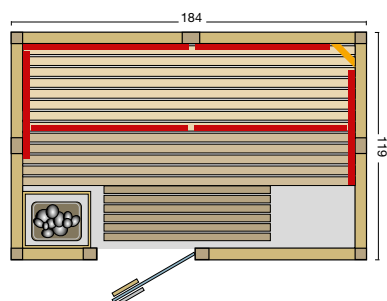

Vitalis 184 FH

Art. Nr.: 390084

Multifunktionskabine mit Infrarot-Flächenheizungspaneeelen.

- Heizelemente: 6 Flächenheizungselemente
- Leistung: 1980 Watt

Option:

Vitalis 184 FH mit
VITAllight-ABC-Strahler