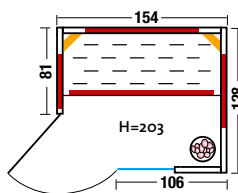

links oder rechts möglich

Sicherheitsglas 8 mm, klar

Espe Massivholz

154 (162, 171, 179) x 128 x 203 cm

Option:

Außenverkleidung:

4 mm Hartfaserplatte

Abbildung: TrioSol Unica 1 in Espe. Infrarot-Wellnessliege „Grenada“ (dunkelbraun), Details siehe Infracworld-Preisliste Seite 20 bzw. Prospekt „Wellnessliegen“.