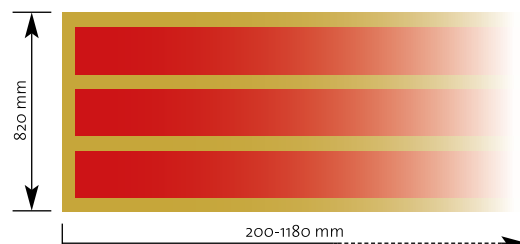

Rückenteil