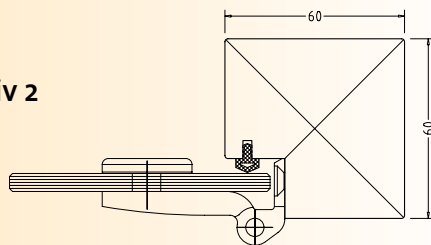

Skizze

Basis 1/Basis 2
Exklusiv 1/Exklusiv 2