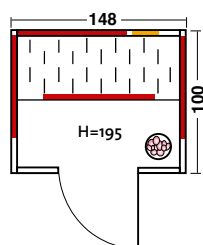

TrioSol Natura 148 Plus

Art. Nr.: 390126

Besonders komfortabel wird der Wellness-Genuss in dieser massiven Vollholz-Kabine durch zwei Rückenpolster neben dem VITALlight-Strahler. LED-Farblicht und ein Audiosystem mit Bluetooth – jeweils mit Fernbedienung – setzen weitere entspannende Akzente.

- Holzart: Blockbohlen nord. Fichte, 40 mm Vollholz
- Heizelemente: 4 Flächenheizungselemente, 1 VITALlight-ABC-Strahler
- Leistung: 1440 Watt / 500 Watt
- Infrasteam - Verdampfer: Leistungsstarker Verdampfer, 750 Watt, elektronische Zeitregelung, stufenlose Verdampferregelung, Wasserfüllmenge ca. 2 Liter
- Sole-Therme-Pur: Salzverdampferaufsatz für Infrasteam-Verdampfer mit 2 kg Salzsteinen
- Glastür: Sicherheitsglas 6 mm, klar
- Sitzbank: Erle Massivholz
- Maße: 148 x 100 x 195 cm