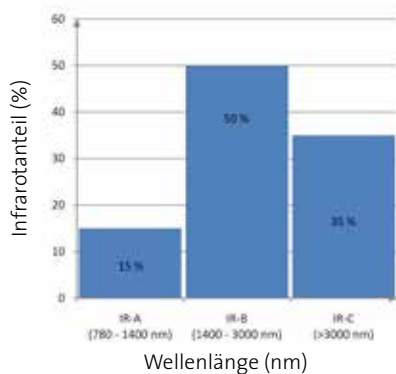

VITAllight-ABC-Vollspektrumstrahler

Infraworld entwickelte diesen Infrarot-Strahler ähnlich dem Infrarot-Spektrum der Sonne. Die Herausforderung dabei war, das volle Infrarotspektrum für eine intensive punktuelle Infrarotanwendung zu erzeugen. Dies erfüllt dieser Strahler mit einem Infrarot-A-Anteil von bis zu 15 %, IR-B von 50 % und einem IR-C-Anteil von 35 %.