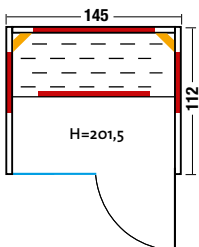

Fusion Glas 145 Fichte Art. Nr.: 390145

Dieses Modell mit kompletter Glasfront aus nordischer Fichte, bietet ausreichend Platz für 2 Personen.

- Holzart: Nordische Fichte
- Heizelemente: 4 Flächenheizungselemente, 2 VITAlight-ABC-Strahler
- Leistung: 1260 Watt / 2 x 350 Watt
- Glastür: Sicherheitsglas 8 mm, klar
- Sitzbank: Erle Massivholz
- Maße: 145 x 112 x 201,5 cm