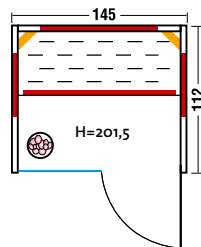

TrioSol Glas 145 Zirbe

Art. Nr.: 390128

Diese TrioSol-Infrarotkabine vereinigt alles was gut tut: naturbelassenes Zirbenholz aus den österreichischen Alpen, 2 VITAlight-ABC-Strahler kombiniert mit Flächenheizelementen und der Salzverdampfer Sole-Therme Pur für das perfekte Meeresklima. Besser kann Gesundheitsvorbeugung nicht sein!

- Holzarten: Profilbretter aus österreichischer Alpen-Zirbe, alle Leisten in Espe, massiver Holzrahmen der Glasfront in Espe
- Heizelemente: 4 Flächenheizungselemente, 2 VITAlight-ABC-Strahler
- Leistung: 1260 Watt / 2 x 350 Watt
- Infrasteam - Verdampfer: Leistungsstarker Verdampfer, 750 Watt, Wasserfüllmenge ca. 2 Liter
- Sole-Therme-Pur: Salzverdampferaufsatz für Infrasteam-Verdampfer mit 2 kg Salzsteinen
- Glastür: Sicherheitsglas 8 mm, klar
- Sitzbank: Erle Massivholz
- Maße: 145 x 112 x 201,5 cm