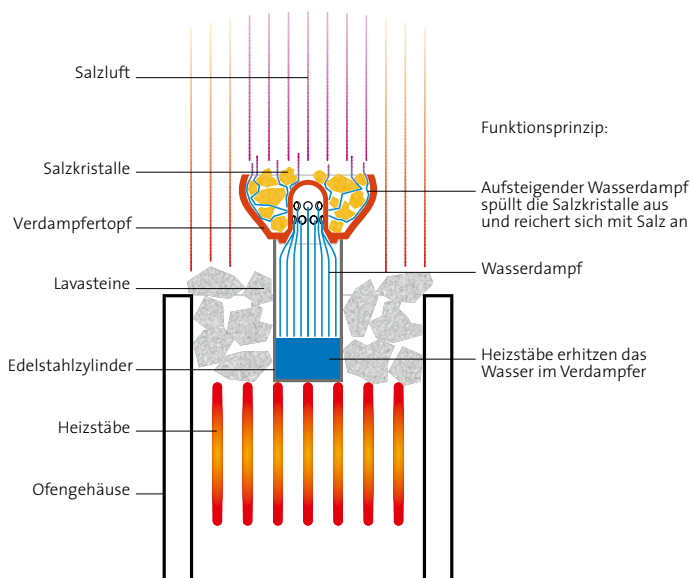

Sole-Aqua-Premium: Das Nachrüstset für jeden Saunaofen

Das gewisse Etwas für die Sauna.

Ein herausnehmbarer Edelstahlzylinder wird zwischen die Saunasteine eingesetzt und mit ca. 1 Liter Wasser befüllt. Durch das Erwärmen des Saunaofens verdampft das Wasser. Der dabei entstehende Wasserdampf steigt durch Öffnungen in den mit Salzsteinen gefüllten Verdampfertopf. So reichert sich dieser beim Ausspülen der Salzsteine mit Salz an und verteilt sich gleichmäßig in der Sauna. Der Verdampfertopf besteht aus Keramik und wird in den Farben rot oder beige angeboten.