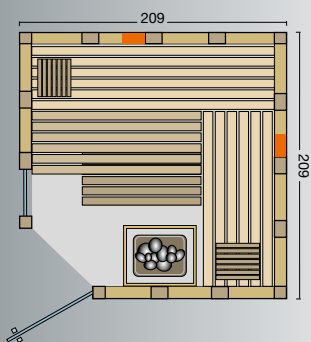

Sauna:

- 40 mm massive Blockbohlen aus nordischer Fichte in Wand und Decke
- vorgefertigte Elemente in flächenbündiger Kassettenbauweise
- Eck- und Verbindungspfosten verleimt
- Inneneinrichtung **Norma** aus Espe
- *weitere Details zur Inneneinrichtung siehe Prospekt Seite 40*

- Ganzglastür aus Sicherheitsglas 8 mm, klar, ohne Schwelle
- Glaselement 8 mm, klar
- Türgriff außen aus Edelstahl, innen aus Buche

- **Silikonkabel für Saunaofen bzw. Verdampferofen nicht inkludiert**

Standardgrößen: B x T x H: 209 x 209 x 200 cm
Sondergrößen sind nicht möglich!

Standardgröße: