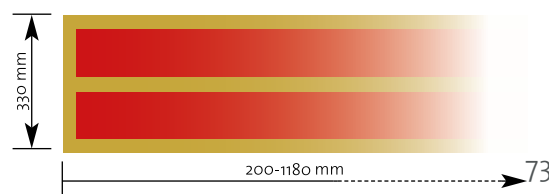

VITAllight-RED-Infrarot-ABC-Strahler

Art. Nr.: B6734

Rotlicht-VITAllight-ABC-Vollspektrum-Strahler in einem geschlossenen Gehäuse, für den geraden Wandeinbau geeignet. Optimale Strahlungsverteilung durch die Kombination aus hochglanzpoliertem Aluminiumreflektor und spezieller roter Glaskeramikscheibe. Kühlung des Infrarotstabes durch Lüftungsschlitze an der Vorderseite. 2,8 m Silikonkabel mit Stecker.

Leistung: 500 W

Einbaumaße HBT: 850 x 165 x 80 mm

Einbaurahmen

Art. Nr.: B6725

Geeignet für VITAllight RED-Infrarot-ABC-Strahler.

Material: Aluminium

Größe: 883 x 197 mm

Abdeckgitter silbergrau

Art. Nr.: B6726

Geeignet für VITAllight RED-Infrarot-ABC-Strahler.

Berührungsschutzgitter inkl. 2 schmale, seitliche Holzleisten.

Größe: 883 x 230 mm

Infrarot-Flächenheizung für Saunen

Unser Flächenheizsystem ermöglicht es, Infrarot-Elemente und Saunaofen gleichzeitig zu betreiben. Die Elemente werden in Kassettenbauweise gefertigt und sind komplett verschlossen. Eine einfache Montage und Benutzung ohne Einschränkung unterstreichen die Qualität des Produktes. Die Elemente können mit den Saunasteuerungen Saunacontrol C1, C2, C3 oder über unser digitales Steuerungsset „Plug & Play“ geregelt werden.

Einzelelemente

Holzrahmen aus Fichte oder Espe, Farbe der Flächenheizung rot, 230V

Art. Nr.: Holzart Bezeichnung B x H x T (inkl. Holzrahmen) techn. Daten Verpackung

B3365	Fichte	Seitenteil	450 x 820 x 50 mm	260 Watt	Karton
B3366	Fichte	Rückenteil	850 x 820 x 50 mm	460 Watt	Karton
B3367	Fichte	Fußteil	925 x 330 x 50 mm	170 Watt	Karton
B3332	Espe	Seitenteil	450 x 820 x 50 mm	260 Watt	Karton
B3333	Espe	Rückenteil	850 x 820 x 50 mm	460 Watt	Karton
B3334	Espe	Fußteil	925 x 330 x 50 mm	170 Watt	Karton

mögliche Farbe

● rot