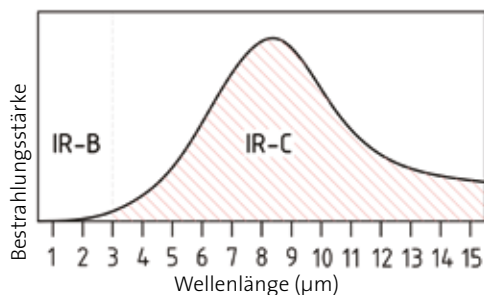

Infraworld Flächenheizung

Das 3-Säulen-Prinzip:

Die verstellbare Bestrahlungsstärke

Durch die vollelektronische Infraworld-Steuerung im Innenraum kann die Bestrahlungsstärke auf einfache Art und Weise verstellt werden. Heute möchten Sie eine intensive Infrarotstrahlung, ausgehend von einem 80 °C heißen Bestrahlungsfeld, morgen eine sanfte Entspannungswärme mit 40 °C warmen Flächenelementen. Die raffinierte Technik garantiert dabei immer ein optimales Wohlbefinden in Ihrer Infraworld Kabine.

Das Maximum der Strahlung liegt bei ca. 8µm