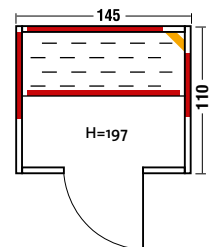

Vario 145

Art. Nr.: 390087

Infrarotkabine mit Flächenheizung und VITAllight-ABC-Strahler

- Holzart: Kernbuche-Dekor, nordische Fichte
- Heizelemente: 4 Flächenheizungselemente, 1 VITAllight-ABC-Strahler
- Leistung: 1530 Watt / 500 Watt
- Glastür: Sicherheitsglas 6 mm, klar
- Sitzbank: Erle Massivholz
- Maße: 145 x 110 x 197 cm