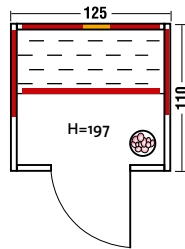

TrioSol Cedar 125

Art. Nr.: 390104

- Holzart: Kanadische Zeder
- Heizelemente: 5 Flächenheizungselemente, 1 VITALlight-ABC-Strahler
- Leistung: 1400 Watt / 500 Watt
- Infrasteam-Verdampfer: Leistungsstarker Verdampfer, 750 Watt, Wasserfüllmenge ca. 2 Liter
- Sole-Therme-Pur: Salzverdampferaufsatz für Infrasteam-Verdampfer mit 2 kg Salzsteinen
- Glastür: Sicherheitsglas 6 mm, klar
- Sitzbank: Erle Massivholz
- Maße: 125 x 110 x 197 cm