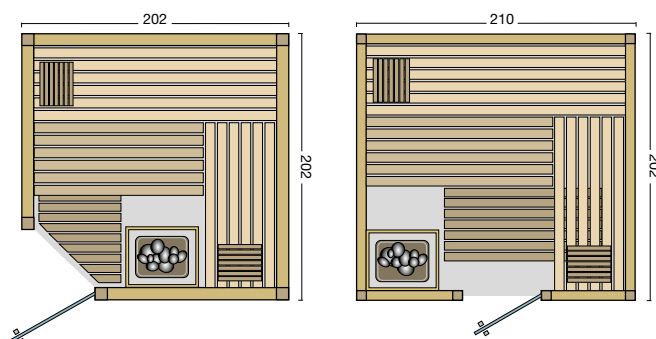

Größenbeispiele:

Abbildung Aurora mit Inneneinrichtung Fino

Abbildung Opal - Espe
mit Sonderausstattung:
Inneneinrichtung Fino,
LED-Beleuchtung,
VITAllight-ABC-Strahler mit
Regler und Rückenpolster,
Verdampferofen Herkules
S25 Vapor, Steuerung
Saunacontrol C4.