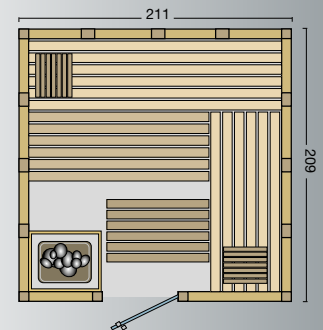

Standardgrößen: B x T x H: 209 x 209 x 200 cm
Sondergrößen sind nicht möglich!

Standardgröße:

Option: Set bestehend aus
 Saunaofen Hotline S4 und
 Saunasteuerung Slimline 1200

Standardgrößen:

Urban

Die massive Blockbohlensauna Urban in flächenbündiger Bauweise wird aus nordischer Fichte gefertigt. Die Varianten mit EckEinstieg werden serienmäßig mit einem großen Glasfenster geliefert.