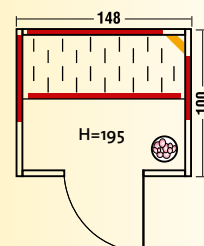

TrioSol Natura 148

Art. Nr.: 390103

- Holzart: Blockbohlen nord. Fichte, 40 mm Vollholz
- Heizelemente: 4 Flächenheizungselemente, 1 VITAlight-ABC-Strahler
- Leistung: 1530 Watt / 500 Watt
- Infrasteam-Verdampfer: Leistungsstarker Verdampfer, 750 Watt, elektronische Zeitregelung, stufenlose Verdampferregelung, Wasserfüllmenge ca. 2 Liter
- Sole-Therme-Pur: Salzverdampferaufsatz für Infrasteam-Verdampfer mit 2 kg Salzsteinen
- Glastür: Sicherheitsglas 6 mm, klar
- Sitzbank: Erle Massivholz
- Maße: 148 x 100 x 195 cm

Option:
Art. Nr.: S2296
Mehrausstattungsset:
LED-Farblicht Sion 1A,
Audiosystem mit Bluetooth,
Lausprecher Slim
(siehe Preisliste Seite 2)