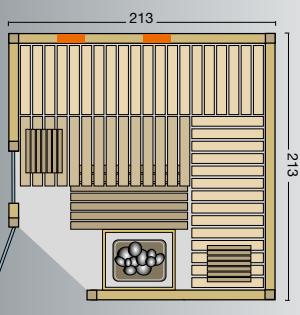

Sauna:

- 75 mm starke vorgefertigte Elemente mit 50 mm Isolierung und Dampfsperre
- 15 mm Softline-Profile, innen und außen in nordischer Fichte
- Inneneinrichtung **Norma** aus Weichholz in hochwertiger Espe
- weitere Details zur Inneneinrichtung siehe Prospekt Seite 40

- Glastür aus Sicherheitsglas 8 mm, klar, ohne Schwelle
- Glaselement 8 mm, klar
- Türgriff außen aus Edelstahl, innen aus Buche

- Silikonkabel für Saunaofen bzw. Verdampferofen nicht inkludiert

Standardgrößen: B x T x H / 213 x 213 x 203 cm

Sondergrößen sind nicht möglich!

Standardgröße: