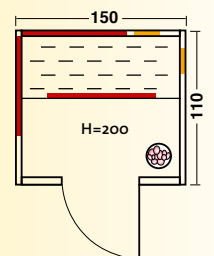

- Holzart: Alpen-Fichte-Dekor / Profilbretter aus österr. Alpen-Zirbe / Eckleisten aus Zeder
- Heizelemente: 3 Flächenheizelemente, 2 VITALlight-ABC-Strahler im VITALcorner
- Leistung: 1120 Watt / 2 x 350 Watt
- Infrasteam-Verdampfer: Leistungsstarker Verdampfer, 750 Watt, Wasserfüllmenge ca. 2 Liter
- Sole-Therme-Pur: Salzverdampferaufsatz für Infrasteam-Verdampfer mit 2 kg Salzsteinen
- Glastür: Sicherheitsglas 8 mm, klar
- Sitzbank: Erle Massivholz
- Maße: 150 x 110 x 200 cm