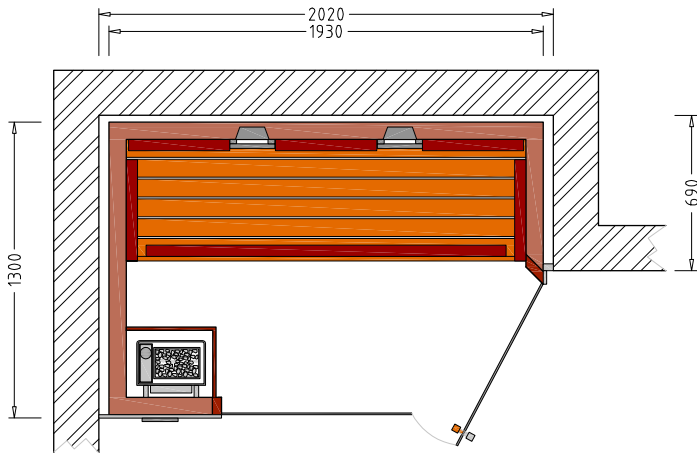

Diversica - Infrarotkabine auf Maß

Art. Nr.: 390085

Bei diesem Modell ist Kreativität gefragt. Wir produzieren diese Kabine aus den verschiedensten Holzarten in Elementbauweise für den privaten oder öffentlichen Bereich. Infrarotkabinen in Hotels, Fitnessstudios, öffentlichen Bädern usw. müssen besonderen Anforderungen im Bezug auf Qualität, Normen, Design und Individualität gerecht werden. Diese Produktserie von Infracore hält dabei den höchsten Ansprüchen stand.

**MASS
ANFERTIGUNG**

- 75 mm starke vorgefertigte Wand- und Deckenelemente
- 15 mm Softline-Profile rundum verdeckt befestigt
- Holzarten für innen: Fichte, Hemlock, Espe, Zirbe, Zeder
- Holzarten für außen: Fichte, Hemlock, Espe, Zirbe, Zeder, Hartfaserplatte
- Fußrost
- LED-Farblicht Sion
- Glastür aus Sicherheitsglas 8 mm, klar, beidseitig verwendbar
- Türgriff außen aus Edelstahl, innen aus Buche
- mögliche Heizelemente: Flächenheizung, VITAllight-ABC-Strahler, Keramikstrahler
- Option: Infracore mit Salzverdampfer, Saunaofen
- **Maßanfertigungen** auf den cm genau, alle Größen möglich

Abbildung: Diversica als Multifunktionskabine - eingebaut in einem privaten Badezimmer.

- Glasfront
- Holzart innen Hemlock
- Flächenheizung
- 2 VITAllight-ABC-Strahler
- Salzkristallleuchte
- Saunaofen Bi-O Mini
- Sole-Therme-Pur