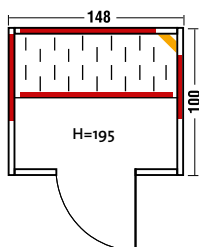

Vario Natura 148

Art. Nr.: 390115

- Holzart: Blockbohlen nord. Fichte, 40 mm Vollholz
- Heizelemente: 4 Flächenheizungselemente, 1 VITAllight-ABC-Strahler
- Leistung: 1530 Watt / 500 Watt
- Glastür: Sicherheitsglas 6 mm, klar
- Sitzbank: Erle Massivholz
- Maße: 148 x 100 x 195 cm