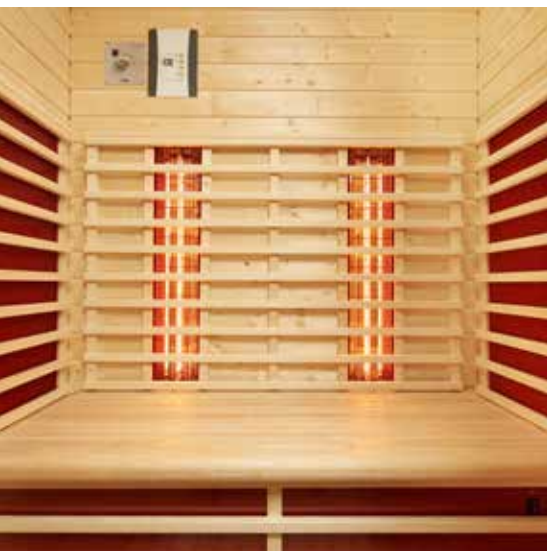

Gala 145

Art. Nr.: 390142

Infrarotkabine mit Flächenheizung und 2 VITALlight-ABC-Strahler im Rückenbereich.

- Holzart: Eiche-Dekor / Fichte / Eckleisten aus Fichte
- Heizelemente: 3 Flächenheizungselemente, 2 VITALlight-ABC-Strahler
- Leistung: 1030 Watt / 2 x 350 Watt
- Glastür: Sicherheitsglas 6 mm, klar
- Sitzbank: Erle Massivholz
- Maße: 145 x 110 x 197 cm