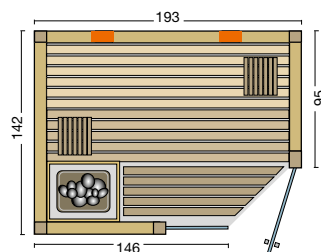

- **Maßanfertigungen: Größentabelle und Optionen siehe Preisliste**

Option:

- 4 Flächenheizelemente mit Saunasteuerung Saunacontrol C3 (statt C4)

Größenbeispiele:

Abbildung Optima:
Größe: 193 x 142 x 200,
EckEinstieg links mit Türanschlag
links, 4 Flächenheizelemente
geregelt mit Saunasteuerung
Saunacontrol C3.
Holzart innen und außen:
Espe Profilbretter