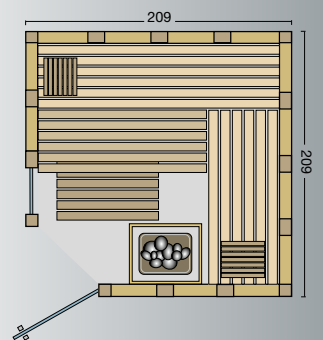

Standardgrößen: B x T x H: 209 x 209 x 200 cm
Sondergrößen sind nicht möglich!

Standardgröße:

Option: Set bestehend aus
 Saunaofen Hotline S4 und
 Saunasteuerung Slimline 1200

Standardgrößen:

Urban

Die massive Blockbohlensauna Urban in flächenbündiger Bauweise wird aus nordischer Fichte gefertigt. Die Varianten mit EckEinstieg werden serienmäßig mit einem großen Glasfenster geliefert.