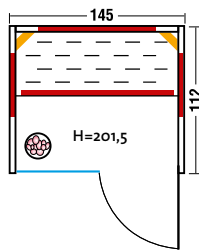

- Holzart: Profilm Bretter aus kanadischer Zeder, alle Leisten in Zeder, massiver Holzrahmen der Glasfront in Zeder
- Heizelemente: 4 Flächenheizungselemente, 2 VITALlight-ABC-Strahler
- Leistung: 1260 Watt / 2 x 350 Watt
- Infrasteam-Verdampfer: Leistungsstarker Verdampfer, 750 Watt, Wasserfüllmenge ca. 2 Liter
- Sole-Therme-Pur: Salzverdampferaufsatz für Infrasteam-Verdampfer mit 2 kg Salzsteinen
- Glastür: Sicherheitsglas 8 mm, klar
- Sitzbank: Erle Massivholz
- Maße: 145 x 112 x 201,5 cm