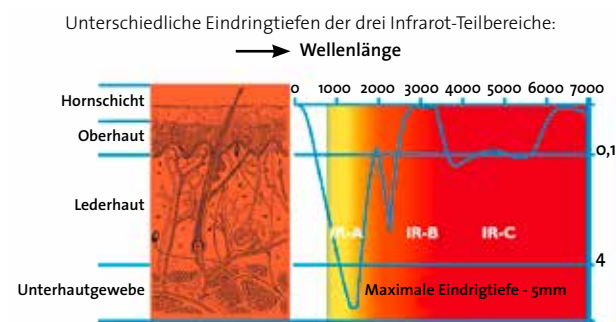

Die IR-A Bestrahlung der Haut dringt bis in die unteren Hautschichten ein. Durch die Blutgefäße der Haut verteilt sich die Wärmeenergie schnell in den bestrahlten Körperteilen und über die Blutzirkulation im ganzen Organismus. Dies trägt zum starken Schwitzen von innen heraus bei. Eine Überhitzung des Körpers ist jedoch nicht möglich, da durch den Anteil an B- und C-Strahlung die Schmerzrezeptoren auf die Erwärmung der Haut reagieren. Eine leichte Rötung zeigt die starke Durchblutung der Haut und Muskulatur an.