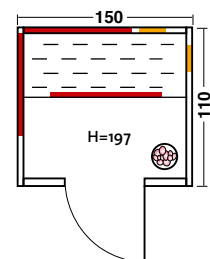

TrioSol Arve 150

Art. Nr.: 390308

Außen die markante Optik traditioneller Eiche und dazu Leisten in exklusiver Zeder, innen die einzigartige Atmosphäre der Zirbe: Beides vereint diese neue Infrarotkabine in sich. Der innovative VITALcorner und die leistungsstarken Flächenheizungselemente sind direkt in der Kabine zu regeln und zu dimmen - individuell und digital.

- Holzart: Eiche-Dekor / Profiltreter aus österreichischer Alpen-Zirbe / Eckleisten aus Zeder
- Heizelemente: 3 Flächenheizungselemente, 2 VITAllight-ABC-Strahler im VITALcorner
- Leistung: 1070 Watt / 2 x 350 Watt
- Infrasteam - Verdampfer: Leistungsstarker Verdampfer, 750 Watt, Wasserfüllmenge ca. 2 Liter
- Sole-Therme-Pur: Salzverdampferaufsatz für Infrasteam-Verdampfer mit 2 kg Salzsteinen
- Glastür: Sicherheitsglas 6 mm, klar
- Sitzbank: Erle Massivholz
- Maße: 150 x 110 x 197 cm