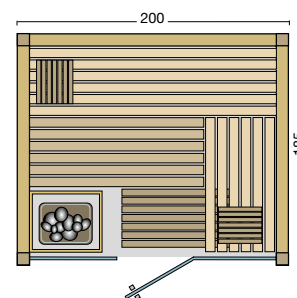

Option: LED-Farblicht Sphera als indirekte Bankbeleuchtung (siehe Zubehör Seite 68-69).

Option: Steuerung Saunacontrol Xo in der Sauna montiert (siehe Zubehör Seite 76).

Größenbeispiele:

Abbildung Optima:
Größe: 193 x 142 x 200 cm,
EckEinstieg rechts mit
Türanschlag rechts,
Holzart innen und außen:
Hemlock Profilbretter