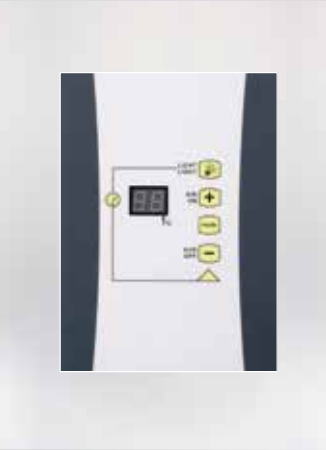

Temperaturbereich:

20 – 60 °C für Keramik- u. Metallstrahler - Raumtemperaturmessung

20 – 80 °C für Flächenheizung - Oberflächentemperaturmessung

Zeit: o-95 min (B3341-6)
o-12 h (B3341-8)