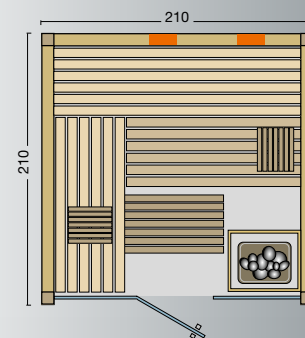

Standardgröße: