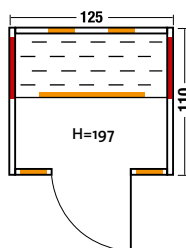

Java Duo 125

Art. Nr.: 390122

- Holzart: Kernbuche-Dekor, nordische Fichte
- Heizelemente: 5 Keramikstrahler, 2 Flächenheizungselemente
- Leistung: 2000 Watt / 460 Watt
- Glastür: Sicherheitsglas 6 mm, klar
- Sitzbank: Erle Massivholz
- Maße: 125 x 110 x 197 cm