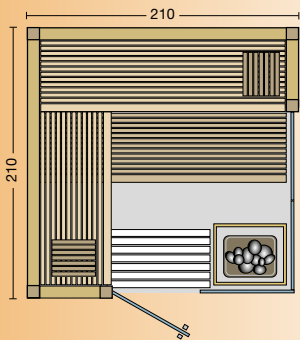

Aurora Premium

**MASS
ANFERTIGUNG**

Art. Nr.: 391035

Abbildung Aurora Premium mit Sonderausstattung:
Große Tür ohne Schwelle, 3 große Glaselemente,
Inneneinrichtung Premio, Fußauftritt, Bankstütze mit
Metallfüße, LED-Beleuchtung, Verdampferofen Hotline S10,
Steuerung Saunacontrol F321 mit Glastouch.
Holzart innen und außen: große Zirbe Paneele horizontal
verarbeitet.
Infrarot-Wellnessliege „Grenada“ (dunkelbraun),
Details siehe Infraworld-Preisliste Seite 17 bzw.
Prospekt „Wellnessliegen“.

Wenn Wünsche wahr werden: mit der Sauna Aurora Premium können Sie sich Ihren individuellen Wellness-Traum erfüllen. Großflächige Paneele aus edlem Furnierholz oder Softline-Profilbretter, horizontal verarbeitet, lassen sich innen und außen unterschiedlichst kombinieren. Ein Ambiente zum Wohlfühlen, gefertigt auf Wunschmaß ganz nach Ihrem persönlichen Geschmack.

Größenbeispiel: