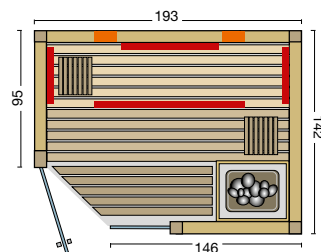

- **Maßanfertigungen: Größentabelle und Optionen siehe Preisliste**

Option:

- 4 Flächenheizelemente mit Saunasteuerung Saunacontrol C3 (statt C4)

Größenbeispiele:

Abbildung Optima:
Größe: 193 x 142 x 200,
EckEinstieg links mit Türanschlag
links, 4 Flächenheizelemente
geregelt mit Saunasteuerung
Saunacontrol C3.
Holzart innen und außen:
Espe Profilbretter