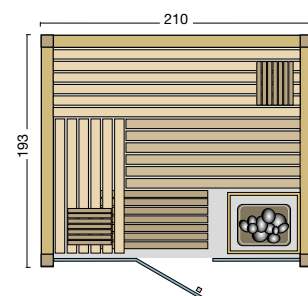

Option: LED-Farblicht Sphera als indirekte Bankbeleuchtung (siehe Zubehör Seite 68-69).

Option: Steuerung Saunacontrol Xo in der Sauna montiert (siehe Zubehör Seite 76).

Größenbeispiele:

Abbildung Optima:
Größe: 193 x 142 x 200 cm,
EckEinstieg rechts mit
Türanschlag rechts,
Holzart innen und außen:
Hemlock Profilbretter