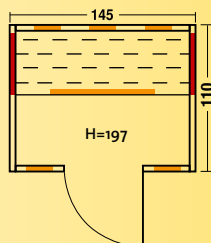

Java Duo 145

Art. Nr.: 390123

- Holzart: Kernbuche-Dekor, nordische Fichte
- Heizelemente: 6 Keramikstrahler, 2 Flächenheizungselemente
- Leistung: 2300 Watt / 460 Watt
- Glastür: Sicherheitsglas 6 mm, klar
- Sitzbank: Erle Massivholz
- Maße: 145 x 110 x 197 cm