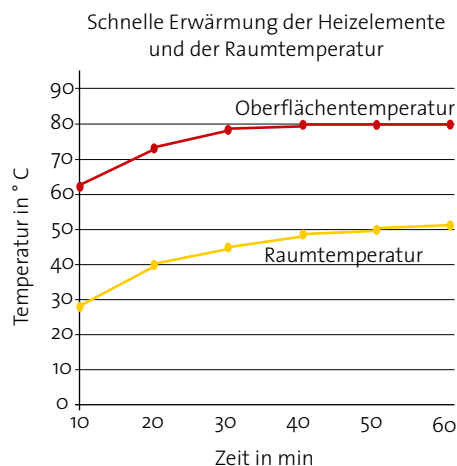

Das gleichmäßige und große Bestrahlungsfeld

Die großen Bestrahlungsfelder besitzen eine homogene und gleichmäßige Oberflächentemperatur. Dadurch wird eine ausgewogene Bestrahlung des ganzen Körpers gewährleistet. Bei gewünschter zusätzlicher intensiver und punktueller Wärmeanwendung im Rückenbereich empfehlen wir die Modellsreihe Fusion, TrioSol oder Vario. Hier wird Flächenheizung mit VITAllight-Infrarot-ABC-Strahlern ideal kombiniert. Wir arbeiten eben immer nach dem Motto: „In meiner Infraworld Kabine fühle ich mich rundherum wohl.“

Die Kreislauf schonende Kabinentemperatur

Die ausgefeilte Technik garantiert eine konstante Kabinentemperatur über den gesamten Zeitraum der Sitzung. So beginnt bereits bei einer Kreislauf schonenden Raumtemperatur von 30 °C die Infraworld-Strahlungswärme positiv auf den Körper zu wirken. Sie wollen jedoch eine höhere Kabinentemperatur, kein Problem, über die Steuerung lässt sich alles einfach und bequem von innen einstellen.