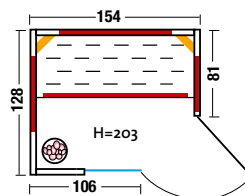

links oder rechts möglich

Sicherheitsglas 8 mm, klar

Espe Massivholz

154 (162, 171, 179) x 128 x 203 cm

Option:

Außenverkleidung:

4 mm Hartfaserplatte

Abbildung: TrioSol Unica 1 in Espe. Infrarot-Wellnessliege „Grenada“ (dunkelbraun), Details siehe Infracworld-Preisliste Seite 20 bzw. Prospekt „Wellnessliegen“.