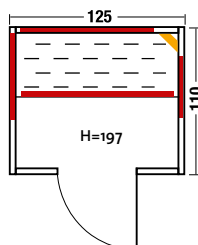

Vario 125

Art. Nr.: 390086

Infrarotkabine mit Flächenheizung und VITAllight-ABC-Strahler

- Holzart: Kernbuche-Dekor, nordische Fichte
- Heizelemente: 4 Flächenheizungselemente, 1 VITAllight-ABC-Strahler
- Leistung: 1310 W / 500 Watt
- Glastür: Sicherheitsglas 6 mm, klar
- Sitzbank: Erle Massivholz
- Maße: 125 x 110 x 197 cm