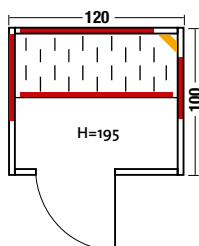

Vario Natura 120

Art. Nr.: 390118

- Holzart: Blockbohlen nord. Fichte, 40 mm Vollholz
- Heizelemente: 4 Flächenheizungselemente, 1 VITAllight-ABC-Strahler
- Leistung: 1260 Watt / 500 Watt
- Glastür: Sicherheitsglas 6 mm, klar
- Sitzbank: Erle Massivholz
- Maße: 120 x 100 x 195 cm