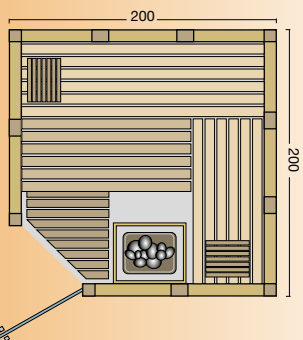

Größenbeispiele:

- massive Wände aus nordischer Fichte
- 44 mm oder 58 mm massive Blockbohlen in Wand und Decke
- vorgefertigte Elemente in flächenbündiger Kassettenbauweise
- Eck- und Verbindungspfosten verleimt
- Inneneinrichtung **Norma** aus Weichholz in hochwertiger Espe
- weitere Details zur Inneneinrichtung siehe Prospekt Seite 40
- Glastür aus Sicherheitsglas 8 mm, klar, beidseitig verwendbar
- Türgriff außen aus Edelstahl, innen aus Buche
- Silikonkabel für Lampe und finnischen Saunaofen
- **Maßanfertigungen** auf den cm genau, alle Größen möglich.