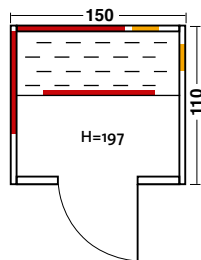

Fusion Zermatt 150

Art. Nr.: 390127

Diese Infrarotkabine wird in trendigem Eiche-Dekor und nordischer Fichte gefertigt. Zusätzlich zum innovativen Flächenheizsystem sind zwei VITALlight-ABC-Strahler als VITALcorner eingebaut und sorgen für optimale Bestrahlung des gesamten Rückens und beider Schultern.

- Holzart: Eiche-Dekor / Fichte / Eckleisten aus Fichte
- Heizelemente: 3 Flächenheizungselemente, 2 VITALlight-ABC-Strahler im VITALcorner
- Leistung: 1070 Watt / 2 x 350 Watt
- Glastür: Sicherheitsglas 6 mm, klar
- Sitzbank: Erle Massivholz
- Maße: 150 x 110 x 197 cm