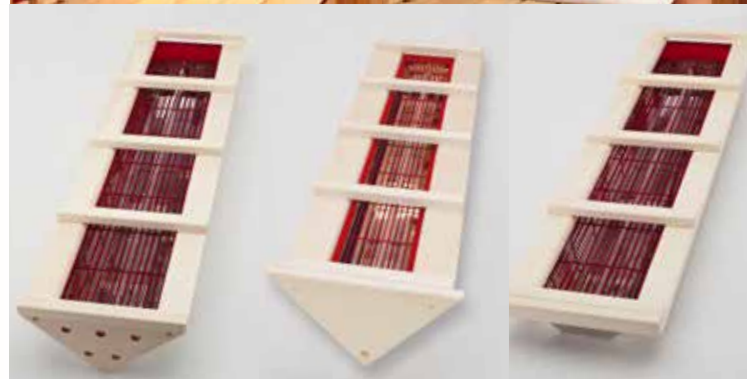

A8018 Ecke VITAllight-ABC-Strahler

A8024 Ecke VITAllight-IPX4-ABC-Strahler

A8020 gerade VITAllight- und IPX4-Strahler

Einbaumaße HBT

910 x 240 x 195 / 195 mm

910 x 295 x 235 / 235 mm

910 x 240 x 40 mm

VITAllight-RED-Infrarot-ABC-Strahler