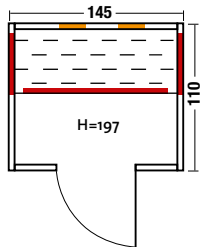

Gala 145

Art. Nr.: 390142

Infrarotkabine mit Flächenheizung und 2 VITALlight-ABC-Strahler im Rückenbereich.

- Holzart: Eiche-Dekor / Fichte / Eckleisten aus Fichte
- Heizelemente: 3 Flächenheizungselemente, 2 VITALlight-ABC-Strahler
- Leistung: 1030 Watt / 2 x 350 Watt
- Glastür: Sicherheitsglas 6 mm, klar
- Sitzbank: Erle Massivholz
- Maße: 145 x 110 x 197 cm