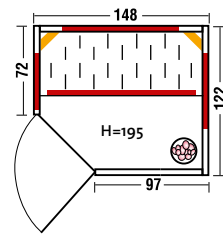

TrioSol Natura -

Gefertigt aus Vollholz und ausgestattet mit Flächenheizsystem, VITALlight-ABC-Strahler und einem leistungsstarken Salzverdampfer, bieten diese Kabinen eine perfekte Kombination für Ihre Gesundheit und Ihr Wohlbefinden.

TrioSol Natura 148 Ecke

Art. Nr.: 390109

- Holzart: Blockbohlen nord. Fichte, 40 mm Vollholz
- Heizelemente: 4 Flächenheizungselemente, 2 VITALlight-ABC-Strahler
- Leistung: 1470 Watt / 2 x 350 Watt
- Infrasteam-Verdampfer: Leistungsstarker Verdampfer, 750 W, elektronische Zeitregelung, stufenlose Verdampferregelung, Wasserfüllmenge ca. 2 Liter
- Sole-Therme-Pur: Salzverdampferaufsatz für Infrasteam-Verdampfer mit 2 kg Salzsteinen
- Glastür: Sicherheitsglas 6 mm, klar
- Sitzbank: Erle Massivholz
- Maße: 148 x 122 x 195 cm