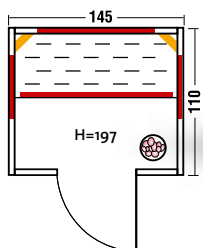

TrioSol Rio 145

Art. Nr.: 390121

Geräumige TrioSol-Infrarotkabine mit 2 VITAllight-Strahlern für Personen die gemeinsam die intensive Wärme genießen möchten.

- Holzart: Dekorplatten Esche, nordische Fichte
- Heizelemente: 4 Flächenheizungselemente, 2 VITAllight-ABC-Strahler
- Leistung: 1290 Watt / 2 x 350 Watt
- Infrasteam - Verdampfer: Leistungsstarker Verdampfer, 750 Watt, Wasserfüllmenge ca. 2 Liter
- Sole-Therme-Pur: Salzverdampferaufsatz für Infrasteam-Verdampfer mit 2 kg Salzsteinen
- Glastür: Sicherheitsglas 6 mm, klar
- Sitzbank: Erle Massivholz
- Maße: 145 x 110 x 197 cm