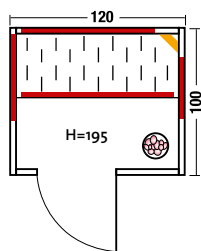

TrioSol Natura 120

Art. Nr.: 390102

- Holzart: Blockbohlen nord. Fichte, 40 mm Vollholz
- Heizelemente: 4 Flächenheizungselemente, 1 VITAlight-ABC-Strahler
- Leistung: 1360 Watt / 500 Watt
- Infrasteam-Verdampfer: Leistungsstarker Verdampfer, 750 Watt, elektronische Zeitregelung, stufenlose Verdampferregelung, Wasserfüllmenge ca. 2 Liter
- Sole-Therme-Pur: Salzverdampferaufsatz für Infrasteam-Verdampfer mit 2 kg Salzsteinen
- Glastür: Sicherheitsglas 6 mm, klar
- Sitzbank: Erle Massivholz
- Maße: 120 x 100 x 195 cm