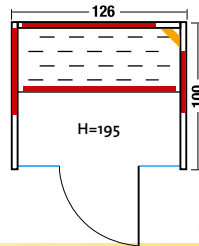

Vario - Nimm 2 perfekte Systeme

Mit dem Model Vario erwerben Sie zwei perfekte Heizsysteme die in einer Infrarotkabine vereint sind. Wählen Sie die sanfte Infrarotstrahlung der Flächenheizung oder die intensive, punktuelle Bestrahlung durch den VITAllight-ABC-Strahler. Mit einer bedienungsfreundlichen Steuerung kann die Strahlung des VITAllight-ABC-Strahlers von 100 – 40 % individuell auf Ihre Bedürfnisse abgestimmt werden.

Vario Glas 125 Cedar

Art. Nr.: 390144

Diese kompakte Infrarotkabine mit Glasfront ist aus besonders schönem kanadischem Zedernholz gefertigt. Die duale Infrarottechnik mit Flächenheizung und VITAllight-ABC-Strahler bietet einen perfekten Wellnessgenuss für 2 Personen.

- Holzart: Kanadische Zeder
- Heizelemente: 4 Flächenheizungselemente, 1 VITAllight-ABC-Strahler
- Leistung: 1340 W / 500 Watt
- Glastür: Sicherheitsglas 8 mm, klar
- Sitzbank: Erle Massivholz
- Maße: 126 x 100 x 195 cm