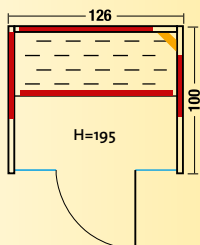

Vario Glas 125

Art. Nr.: 390105

Infrarotkabine mit Flächenheizung und VITAllight-ABC-Strahler

- Holzart: Nordische Fichte
- Heizelemente: 4 Flächenheizungselemente, 1 VITAllight-ABC-Strahler
- Leistung: 1340 W / 500 Watt
- Glastür: Sicherheitsglas 8 mm, klar
- Sitzbank: Erle Massivholz
- Maße: 126 x 100 x 195 cm