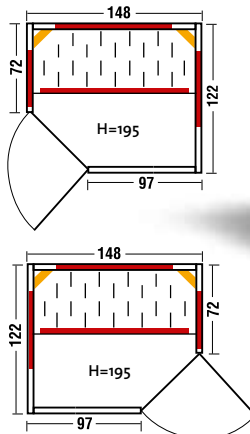

- Holzart: Eiche-Dekor / Profiltreter aus österreichischer Alpen-Zirbe / Eckleisten aus Zeder
- Heizelemente: 3 Flächenheizungselemente, 2 VITAllight-ABC-Strahler im VITALcorner
- Leistung: 1070 Watt / 2 x 350 Watt
- Infrasteam - Verdampfer: Leistungsstarker Verdampfer, 750 Watt, Wasserfüllmenge ca. 2 Liter
- Sole-Therme-Pur: Salzverdampferaufsatz für Infrasteam-Verdampfer mit 2 kg Salzsteinen
- Glastür: Sicherheitsglas 6 mm, klar
- Sitzbank: Erle Massivholz
- Maße: 150 x 110 x 197 cm

Vario Glas 125

Art. Nr.: 390105

Infrarotkabine mit Flächenheizung und VITAllight-ABC-Strahler

- Holzart: Nordische Fichte
- Heizelemente: 4 Flächenheizungselemente, 1 VITAllight-ABC-Strahler
- Leistung: 1340 W / 500 Watt
- Glastür: Sicherheitsglas 8 mm, klar
- Sitzbank: Erle Massivholz
- Maße: 126 x 100 x 195 cm

Vario Natura 148 Ecke

Art. Nr.: 390116

- Holzart: Blockbohlen nord. Fichte, 40 mm Vollholz
- Heizelemente: Flächenheizungselemente, 2 VITAllight-ABC-Strahler
- Leistung: 1470 Watt / 2 x 350 Watt
- Glastür: Sicherheitsglas 6 mm, klar
- Sitzbank: Erle Massivholz
- Maße: 148 x 122 x 195 cm