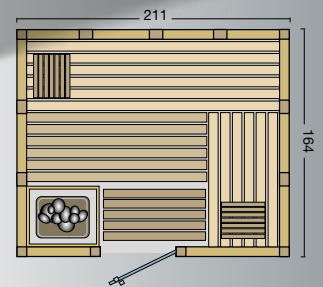

Standardgrößen: B x T x H: 209 x 209 x 200 cm
Sondergrößen sind nicht möglich!

Standardgröße:

Option: Set bestehend aus
 Saunaofen Hotline S4 und
 Saunasteuerung Slimline 1200

Standardgrößen:

Urban

Die massive Blockbohlensauna Urban in flächenbündiger Bauweise wird aus nordischer Fichte gefertigt. Die Varianten mit EckEinstieg werden serienmäßig mit einem großen Glasfenster geliefert.