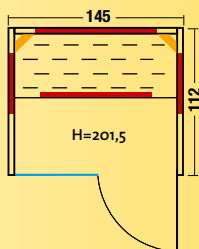

Fusion Glas 145 Zirbe Art. Nr.: 390147

Der unvergleichliche Duft der Alpen-Zirbe liegt am hohen Gehalt ätherischer Öle. Kombiniert mit 2 VITAlight-ABC-Strahlern für intensive Infrarotbestrahlung und Flächenheizelementen können Sie sich in dieser Kabine auf echte Tiefenentspannung freuen.

- Holzart: Profilbretter aus österreichischer Alpen-Zirbe, alle Leisten in Espe, massiver Holzrahmen der Glasfront in Espe
- Heizelemente: 4 Flächenheizungselemente, 2 VITAlight-ABC-Strahler
- Leistung: 1260 Watt / 2 x 350 Watt
- Glastür: Sicherheitsglas 8 mm, klar
- Sitzbank: Erle Massivholz
- Maße: 145 x 112 x 201,5 cm