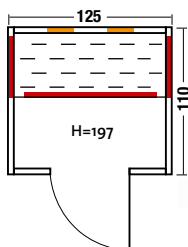

Gala - Für mehr Komfort und Gesundheit

Genießen Sie das volle Infrarotspektrum in dieser Kabine mit der VITALlight-Strahlertechnologie kombiniert mit Infrarot Flächenheizungspaneelen. Mit einem Drehregler kann die Intensität der VITALlight-Infrarot-ABC-Strahler im Rückenbereich stufenlos von 100 – 40 % eingestellt werden.

Gala 125

Art. Nr.: 390141

Infrarotkabine mit Flächenheizung und 2 VITALlight-ABC-Strahler im Rückenbereich.

- Holzart: Eiche-Dekor / Fichte / Eckleisten aus Fichte
- Heizelemente: 3 Flächenheizungselemente, 2 VITALlight-ABC-Strahler
- Leistung: 960 Watt / 2 x 350 Watt
- Glastür: Sicherheitsglas 6 mm, klar
- Sitzbank: Erle Massivholz
- Maße: 125 x 110 x 197 cm