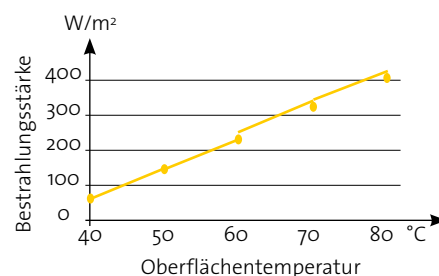

Infraworld Flächenheizung

Das 3-Säulen-Prinzip:

Die verstellbare Bestrahlungsstärke

Durch die vollelektronische Infraworld-Steuerung im Innenraum kann die Bestrahlungsstärke auf einfache Art und Weise verstellt werden. Heute möchten Sie eine intensive Infrarotstrahlung, ausgehend von einem 80 °C heißen Bestrahlungsfeld, morgen eine sanfte Entspannungswärme mit 40 °C warmen Flächenelementen. Die raffinierte Technik garantiert dabei immer ein optimales Wohlbefinden in Ihrer Infraworld Kabine.

Das Maximum der Strahlung liegt bei ca. 8µm