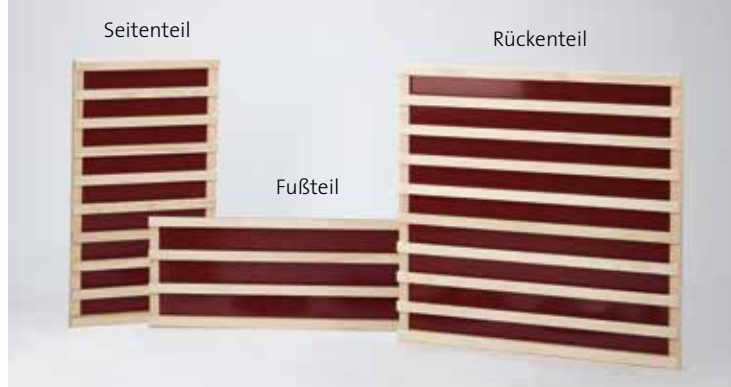

Einzelelemente

Holzrahmen aus Fichte oder Espe, Farbe der Flächenheizung rot, 230V

Art. Nr.: Holzart Bezeichnung B x H x T (inkl. Holzrahmen) techn. Daten Verpackung

B3365	Fichte	Seitenteil	450 x 820 x 50 mm	260 Watt	Karton
B3366	Fichte	Rückenteil	850 x 820 x 50 mm	460 Watt	Karton
B3367	Fichte	Fußteil	925 x 330 x 50 mm	170 Watt	Karton
B3332	Espe	Seitenteil	450 x 820 x 50 mm	260 Watt	Karton
B3333	Espe	Rückenteil	850 x 820 x 50 mm	460 Watt	Karton
B3334	Espe	Fußteil	925 x 330 x 50 mm	170 Watt	Karton

mögliche Farbe

● rot