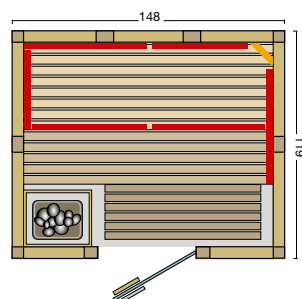

Vitalis 148 FH

Art. Nr.: 390081

Multifunktionskabine die zusätzlich noch mit Infrarot-Flächenheizpaneelen ausgestattet ist. Die Steuerung der Infrarotpaneele erfolgt ebenfalls über die vielseitige Saunacontrol-Steuerung.

- Heizelemente: 6 Flächenheizungselemente
- Leistung: 1500 Watt

Option:

Vitalis 148 FH mit
VITAllight-ABC-Strahler