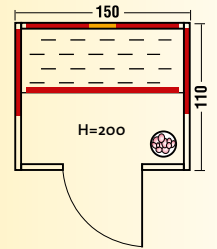

TrioSol Alpina 150

Art. Nr.: 390113

- Holzart: Alpen-Fichte-Dekor / kanadische Zeder / Eckleisten aus Zeder
- Heizelemente: 5 Flächenheizungselemente, 1 VITALight-ABC-Strahler
- Leistung: 1600 Watt / 500 Watt
- Infrasteam-Verdampfer: Leistungsstarker Verdampfer, 750 Watt, Wasserfüllmenge ca. 2 Liter
- Sole-Therme-Pur: Salzverdampferaufsatz für Infrasteam-Verdampfer mit 2 kg Salzsteinen
- Glastür: Sicherheitsglas 8 mm, klar
- Sitzbank: Erle Massivholz
- Maße: 150 x 110 x 200 cm