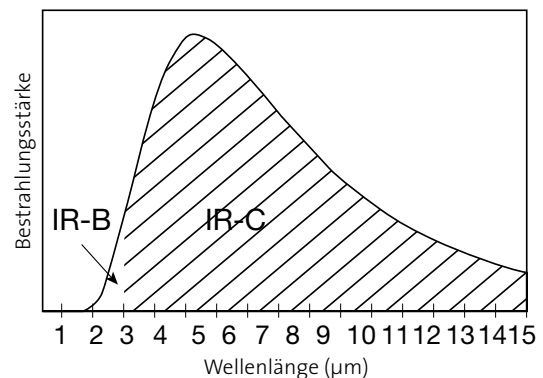

Infraworld Keramikstrahler

Keramik hat ideale Strahlungseigenschaften und kann Wärme über einen längeren Zeitraum konstant speichern. In unseren Kabinen verwenden wir seit über 18 Jahren die ständig weiterentwickelte, hoch effiziente Infraworld-Keramikstrahler-Technologie.

Die heiße Oberfläche der Strahler gibt Infrarotwärme ab, die sich zu 96 % im langwelligen Infrarot-C Bereich (ab 3000 nm) befindet. Dabei ist eine speziell entwickelte Heizwendel vollständig in Keramik eingebettet und versiegelt. Das schützt vor äußeren Einflüssen und garantiert eine lange Lebensdauer. Die empfundene Abstrahlungstemperatur liegt bei ca. 80 °C und umhüllt den Körper mit einer effizienten und speziell auf den menschlichen Körper abgestimmten Strahlungswärme. Ihre gewölbte Form ermöglicht eine halbkreisförmige Abstrahlung und zusätzlich wird durch den Einbau von Reflektoren eine optimale Wirkung erzielt.

Strahlenspektrum für einen Keramikstrahler