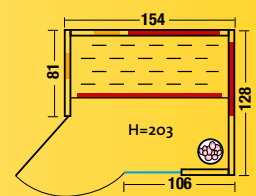

Edle Holzqualität, absolut naturbelassen.

SONDERANFERTIGUNG