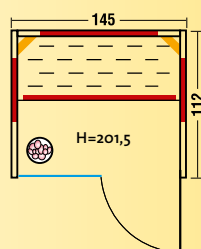

TrioSol Glas 145 Espe

Art. Nr.: 390129

Feines, helles Espenholz und die gesundheitsfördernde Kombination aus intensiver Infrarotstrahlung und salzhaltiger Luft machen diese Kabine zu einem besonderen Highlight. Ihre persönliche Entspannungsmusik können Sie ganz leicht via Bluetooth einspielen.

• Holzart: Espe

Weitere Details siehe TrioSol Glas 145 Zirbe.

TrioSol Glas 145 Fichte

Art. Nr.: 390124

Die Kombination Fichte und Glasfront verleiht dieser Kabine eine puristische Optik. Durch die Ausstattung mit Flächenheizung, 2 VITALlight-Strahlern und Salzverdampfer werden Wellnesssträume wahr.

• Holzart: Nordische Fichte

Weitere Details siehe TrioSol Glas 145 Zirbe.