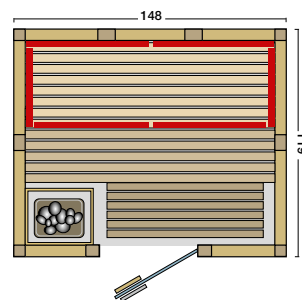

Vitalis 148 FH

Art. Nr.: 390081

Multifunktionskabine die zusätzlich noch mit Infrarot-Flächenheizpaneelen ausgestattet ist. Die Steuerung der Infrarotpaneele erfolgt ebenfalls über die vielseitige Saunacontrol-Steuerung.

- Heizelemente: 6 Flächenheizungselemente
- Leistung: 1500 Watt

Option:

Vitalis 148 FH mit
VITAllight-ABC-Strahler